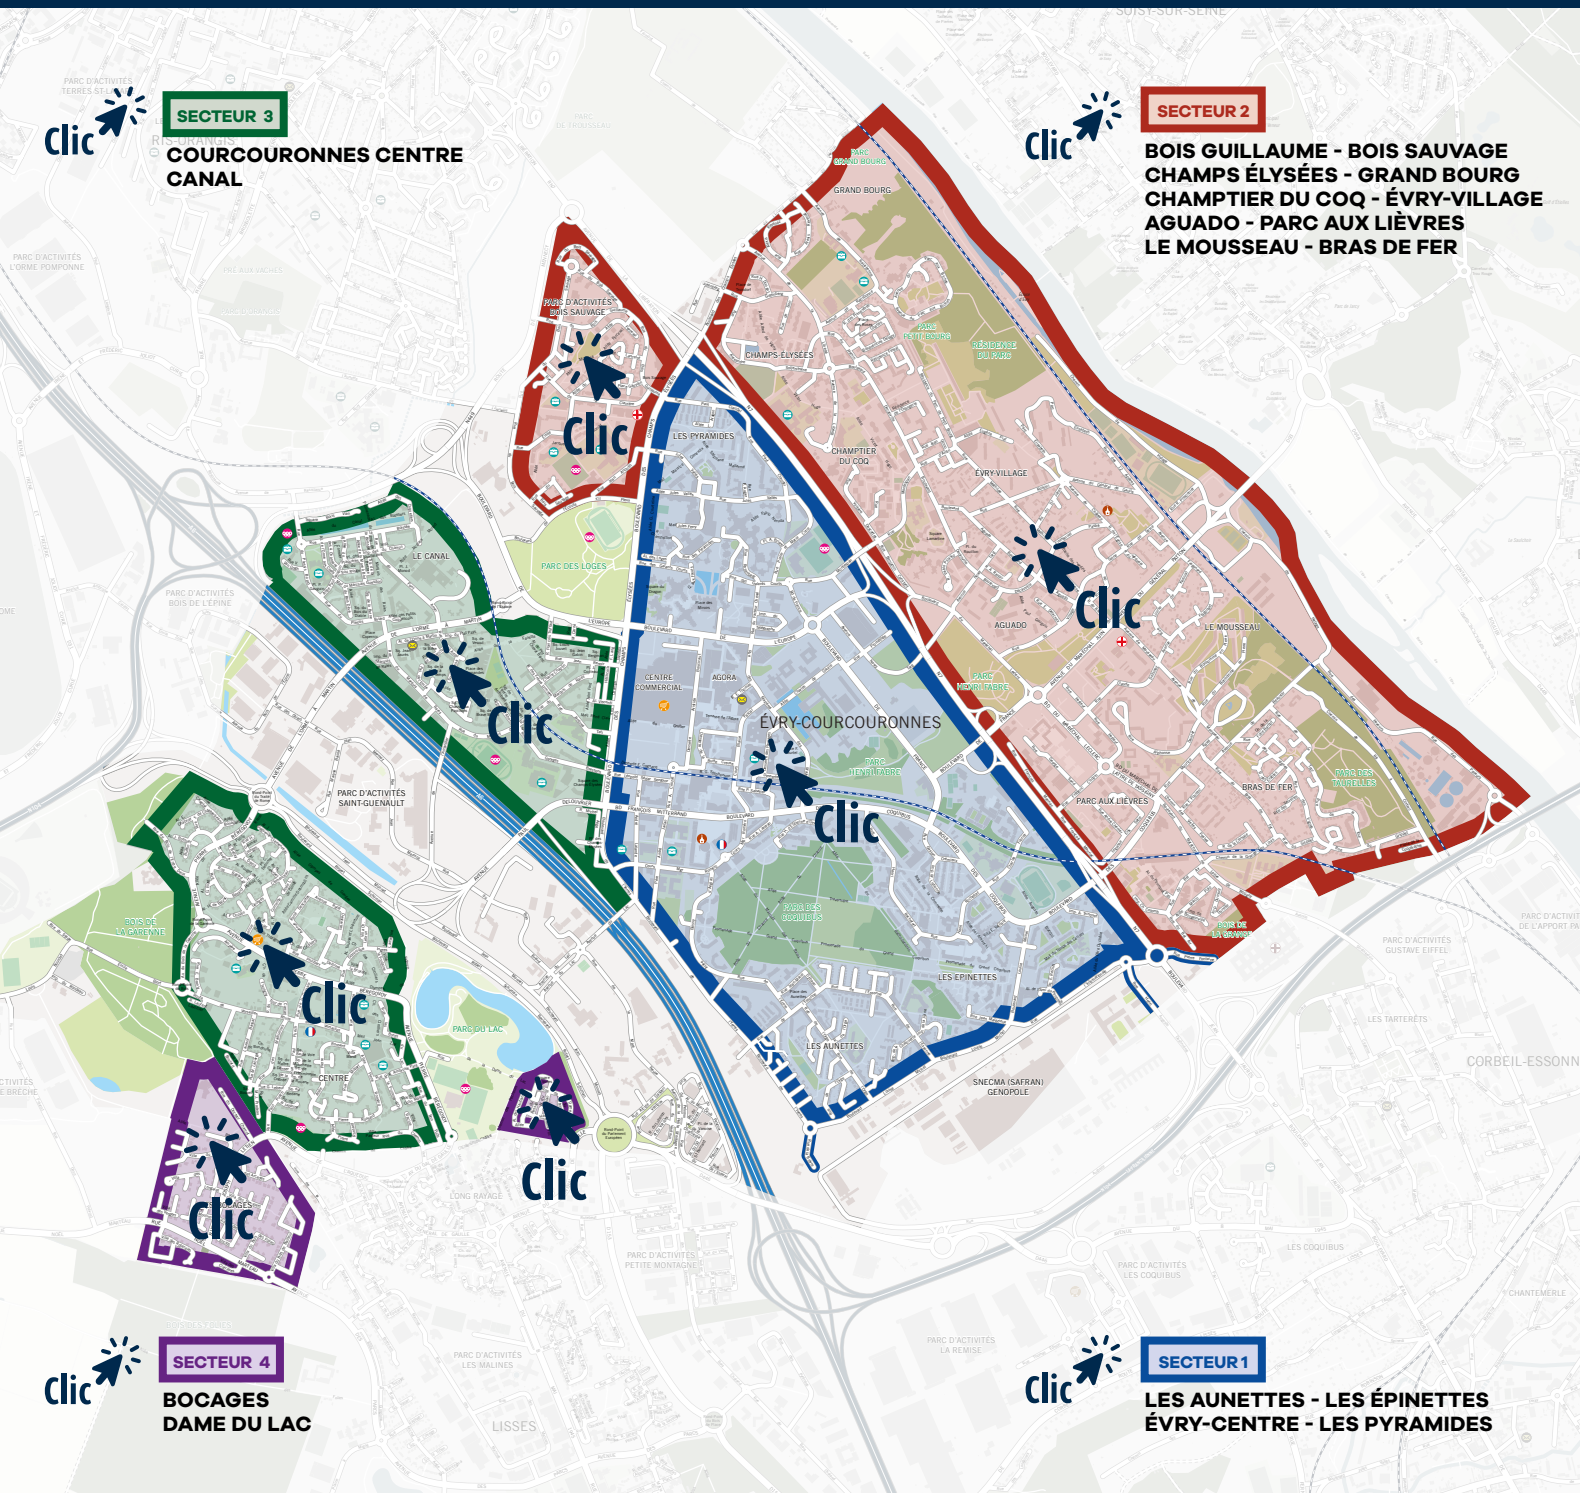

CALENDRIER DE COLLECTE DES DÉCHETS

• ÉVRY-COURCOURONNES • 2022

Sortir les bacs la veille, à partir de 18 h / Les collectes seront effectuées tous les jours fériés sauf le 1^{er} mai, pas de rattrapage

Une question ?

CALENDRIER DE COLLECTE DES DÉCHETS

• ÉVRY-COURCOURONNES • 2022 •

SECTEUR 1

Sortir les bacs la veille, à partir de 18 h / Les collectes seront effectuées tous les jours fériés sauf le 1^{er} mai, pas de rattrapage

CALENDRIER DE COLLECTE DES DÉCHETS

• ÉVRY-COURCOURONNES • 2022 •

SECTEUR 2

Sortir les bacs la veille, à partir de 18 h / Les collectes seront effectuées tous les jours fériés sauf le 1^{er} mai, pas de rattrapage

CALENDRIER DE COLLECTE DES DÉCHETS

• ÉVRY-COURCOURONNES • 2022 •

SECTEUR 3

Sortir les bacs la veille, à partir de 18 h / Les collectes seront effectuées tous les jours fériés sauf le 1^{er} mai, pas de rattrapage